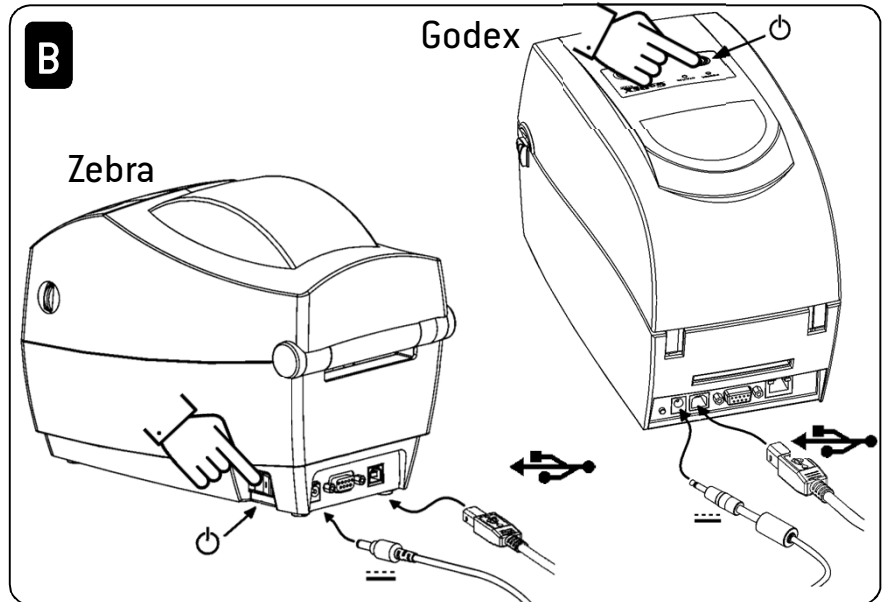

Connection to: LISA VA131 (2015 – 2019)  
 Anschluss an: LARA 2019 AWF  
 Connexion au: LINA 2020 AWF  
 Conexión a:

**ATTENTION! Activation code required**

Please visit [www.sterilizers.wh.com/LisaSafe](http://www.sterilizers.wh.com/LisaSafe) to get the code.  
 Please refer to the Instruction For Use of the sterilizer for the label printer setup.

**Achtung! Aktivierungscode erforderlich!**

Bitte besuchen Sie [www.sterilizers.wh.com/LisaSafe](http://www.sterilizers.wh.com/LisaSafe), um den Code zu beziehen.  
 Details zur Einstellung des Label-Druckers entnehmen sie bitte der Gebrauchsanweisung des Sterilisators.