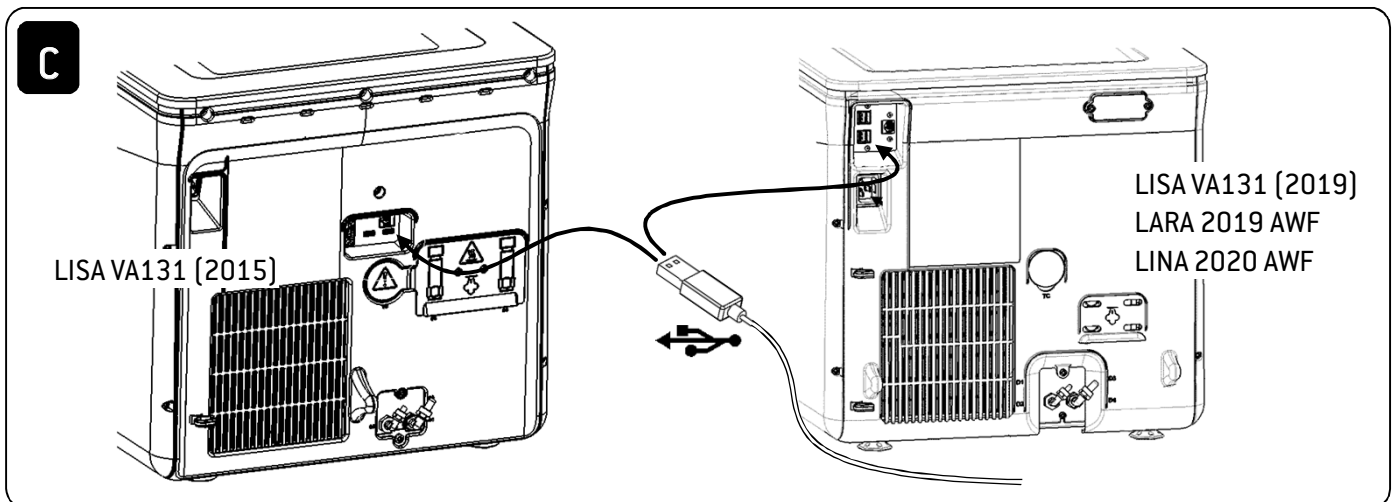

F7560620

Notice: All company and/or product names are trademarks of their respective owners.

をに接続する  
 Collegamento a:  
 Připojení k:

LISA VA131 (2015 – 2019)  
 LARA 2019 AWF  
 LINA 2020 AWF

**注意!** アクティベーションコードが必要です。  
 こちらへアクセスし、コードを取得して下さい。[www.sterilizers.wh.com/LisaSafe](http://www.sterilizers.wh.com/LisaSafe)  
 ラベルプリンターの設定方法は、滅菌器本体の取扱説明書を参照して下さい。